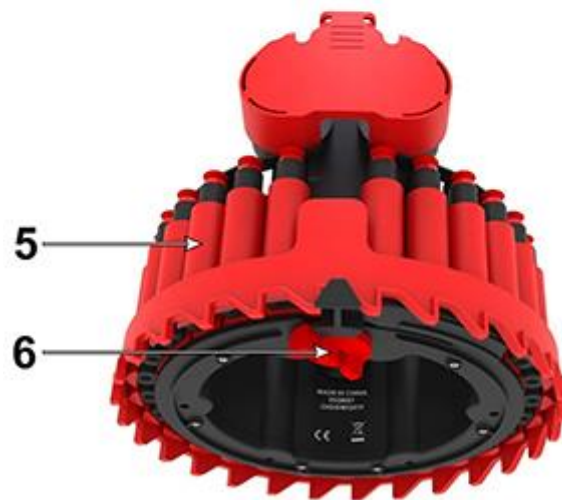

#### VSEBINA PAKETA

- Igralna pištola
- 28 penastih izstrelkov
- Polnilna baterija
- Polnilni kabel

#### TEHNIČNE LASTNOSTI

- Material: ABS
- Kapaciteta nabojnika: 28 izstrelkov
- Velikost: 15,4 × 20 × 20,3 cm
- Napetost baterije: 3,7 V
- Čas delovanja: 35 min

#### SESTAVNI DELI

- (1) Odprtina cevi
- (2) Stikalo za vklop/izklop
- (3) Sprožilec
- (4) Predalček za baterijo
- (5) Luknja za izstrelek
- (6) Vrtljivi mehanizem

#### UPORABA

- Prepričajte se, da je stikalo za vklop/izklop (2) nastavljeno na „off“ in odprite predalček za baterijo (4). Kabel vstavljene baterije povežite s kablom igralne pištole. Zaprite predalček.
- Če želite zavrteti nabojnik, morate vrtljivi mehanizem (6) zavrteti v nasprotni smeri urinega kazalca, dokler ta ne odmakne plastičnega dela stran od nabojnika.
- Vstavite vseh 28 izstrelkov v prazne luknje (5). Prepričajte se, da so rdeče kapice na izstrelkih usmerjene proti odprtini cevi (1). Vrtljivi mehanizem ponovno zavrtite v nasprotni smeri urinega kazalca, dokler plastični del ne skoči na svoje mesto.
- Igralno pištolo držite tako, da je odprtina cevi usmerjena stran od vas (kot je prikazano na spodnji sliki).